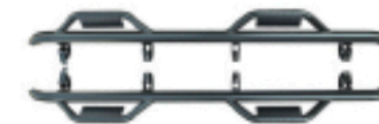

JP-F15GR29
GRILL FOR F-150 15-17

JP-F15GR33
GRILL FOR F-150 09-14

JP-F15GR34
GRILL FOR F-150 09-14

JP-F15GR35
GRILL FOR F-150 09-14

FOR FORD F150&F250

FOR FORD F150&F250

JP-F15GR37
GRILL FOR F-150 09-14

JP-F15GR38
GRILL FOR F-150 04-08

JP-F15GR39
GRILL FOR F-150 04-08

JP-F15HD11
HOOD

JP-F15HD12
HOOD

JP-F15SS51
SIDE STEP FOR F-150

JP-F15GR40
GRILL FOR F-250 17-19

JP-F15GR41
GRILL FOR F-250 17-19

JP-F15GR42
GRILL FOR F-250 11-16

JP-F15SS52
ALUMINUM SIDE STEP FOR F-150

JP-F15SS54
SIDE STEP FOR F-150

JP-F15BP33
RAPTOR-STYLE FRONT BUMPER FOR F-150 18-20

JP-F15GR43
GRILL FOR F-250 08-10

JP-F15GR44
RIVET GRILL FOR F-250 05-07

JP-F15GR45
RIVET GRILL FOR F-250 99-04

JP-F15BP34
RAPTOR-STYLE FRONT BUMPER FOR F-150 15-17